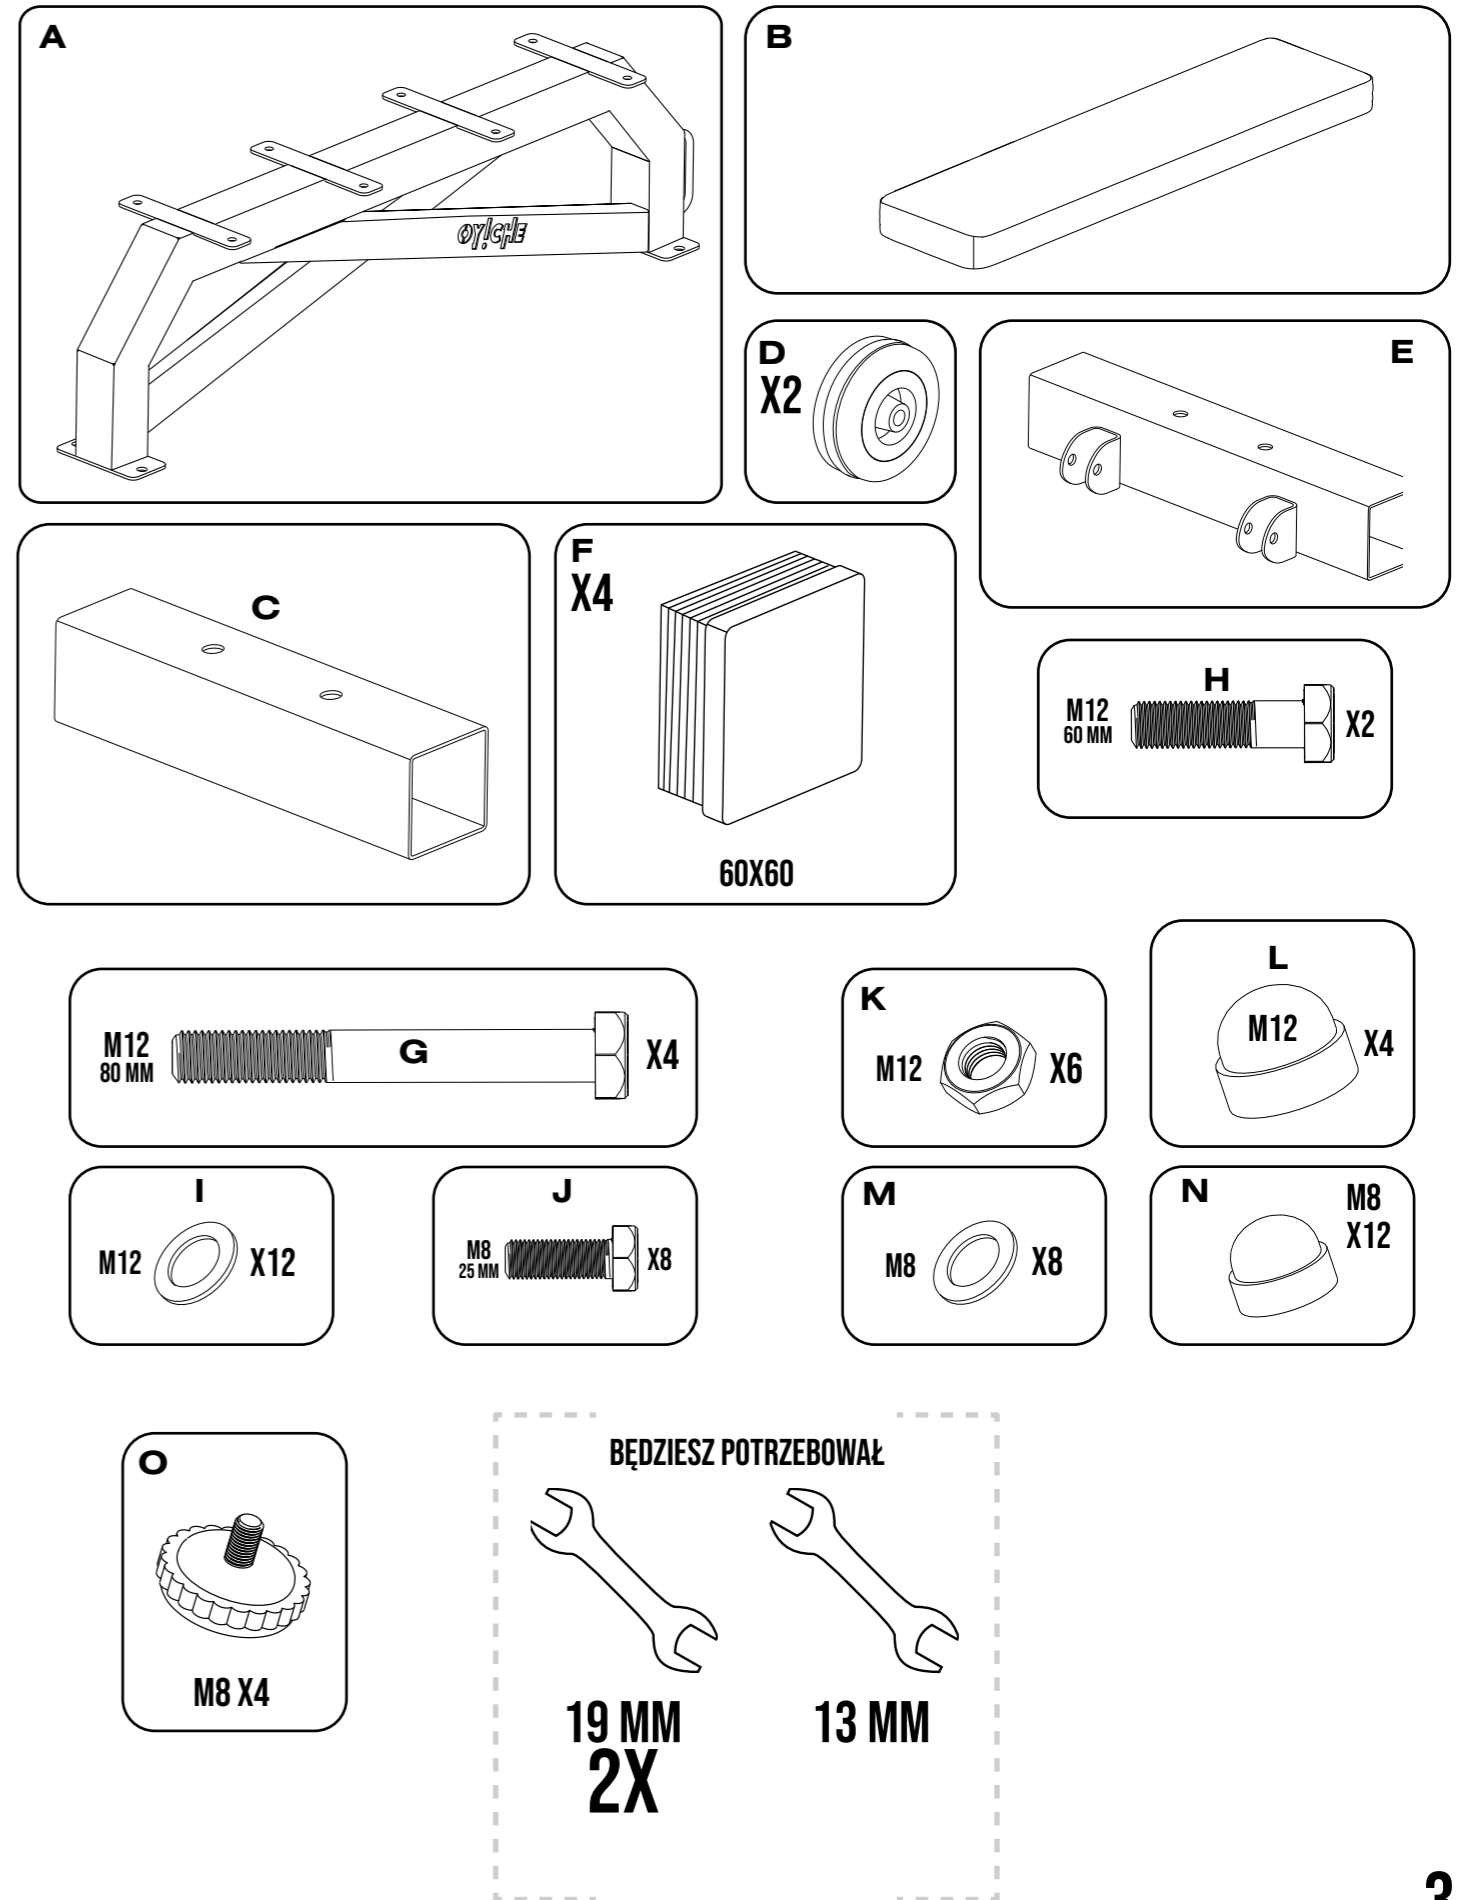

oy!CHE

OY007

WERSJA: 22.01.24.16:47

OY007

LISTA ELEMENTÓW W ZESTAWIE

(Czegoś brakuje? Pisz na reklamacje@oyche.pl)

„Tam, gdzie nie ma walki, nie ma siły.”

OY007

Pamiętaj o odpowiednich podkładkach pod każdą ze śrub oraz odpowiednich nakrętkach.

OY007

Pamiętaj o odpowiednich podkładkach pod każdą ze śrub oraz odpowiednich nakrętkach.