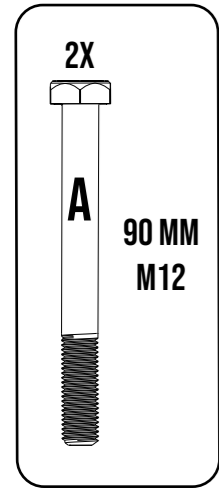

# LISTA ELEMENTÓW W ZESTAWIE

(Czegoś brakuje? Pisz na reklamacje@oyche.pl)

„Tam, gdzie nie ma walki, nie ma siły.”

## NARZĘDZIA W ZESTAWIE

5 MM

OY001

Pamiętaj o odpowiednich podkładkach pod każdą ze śrub oraz odpowiednich nakrętkach.

2X

4

OY001

Pamiętaj o odpowiednich podkładkach pod każdą ze śrub oraz odpowiednich nakrętkach.