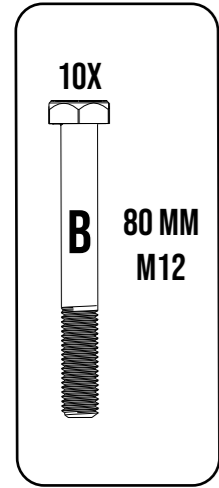

# LISTA ELEMENTÓW W ZESTAWIE

(Czegoś brakuje? Pisz na reklamacje@oyche.pl)

„Tam, gdzie nie ma walki, nie ma siły.”

## NARZĘDZIA W ZESTAWIE

5 MM

OY001

Pamiętaj o odpowiednich podkładkach pod każdą ze śrub oraz odpowiednich nakrętkach.

2X

4

OY001

Pamiętaj o odpowiednich podkładkach pod każdą ze śrub oraz odpowiednich nakrętkach.